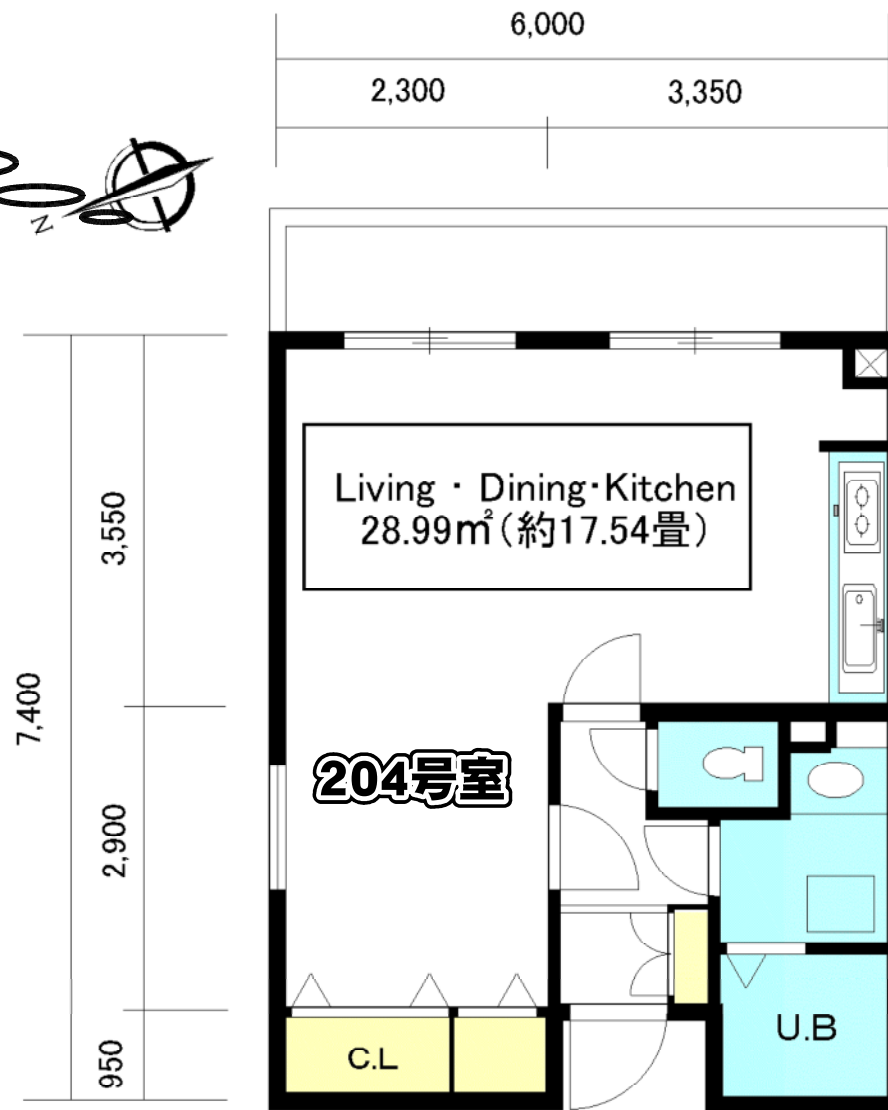

高級賃貸マンション ウィスタリア上池台

即入居可 !!!

使い方自由
17畳のリビングエリア

「長原」徒歩7分 !!!

・ブロードバンド対応

CATV(イツコム)及びBフレッツ対応

・セキュリティ対応

TVモニター付きインターホン
セコム24時間監視システム

・便利機能 **エアコン付**

宅配BOX
追い炊き機能付きオートバス
3口コンロ付きシステムキッチン

【物件概要】

所 在: 大田区上池台四丁目26番7号
交 通: 東急池上線「長原」駅 徒歩7分
建 物: 鉄筋コンクリート4階建(2階部分)
平成13年3月新築(築9年)
部 屋: ワンルーム(専有面積 45.45㎡)

【賃貸条件】

賃 料: 月額 **¥130,000.**(管理費込み)
敷 金: 2ヶ月(応相談)
礼 金: 2ヶ月(応相談)
保険料: 2万円(2年間)
更新料: 1ヶ月
期 間: 2年間